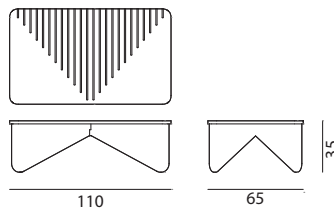

TECHNICAL INFO

DIMENSIONI / DIMENSIONS

- **YOKO.60** W40 x H60 x D40 cm
  Side Table
- **YOKO.45** W63 x H45 x D63 cm
  Side Table
- **YOKO.35** W110 x H35 x D65 cm
  Central Table

MATERIALI / MATERIALS

Massello monostrato verniciato trasparente
Transparent painted single-layer solid wood

FINITURE / FINISHES

noce canaletto
canaletto walnut

02
canaletto walnut
noce canaletto

YOKO.60

YOKO.45

YOKO.35