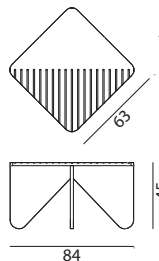

TECHNICAL INFO

DIMENSIONI / DIMENSIONS

- **YOKO.60** W40 x H60 x D40 cm
  Side Table
- **YOKO.45** W63 x H45 x D63 cm
  Side Table
- **YOKO.35** W110 x H35 x D65 cm
  Central Table

MATERIALI / MATERIALS

Massello monostrato verniciato trasparente
Transparent painted single-layer solid wood

FINITURE / FINISHES

noce canaletto
canaletto walnut

02
canaletto walnut
noce canaletto

YOKO.60

YOKO.45

YOKO.35