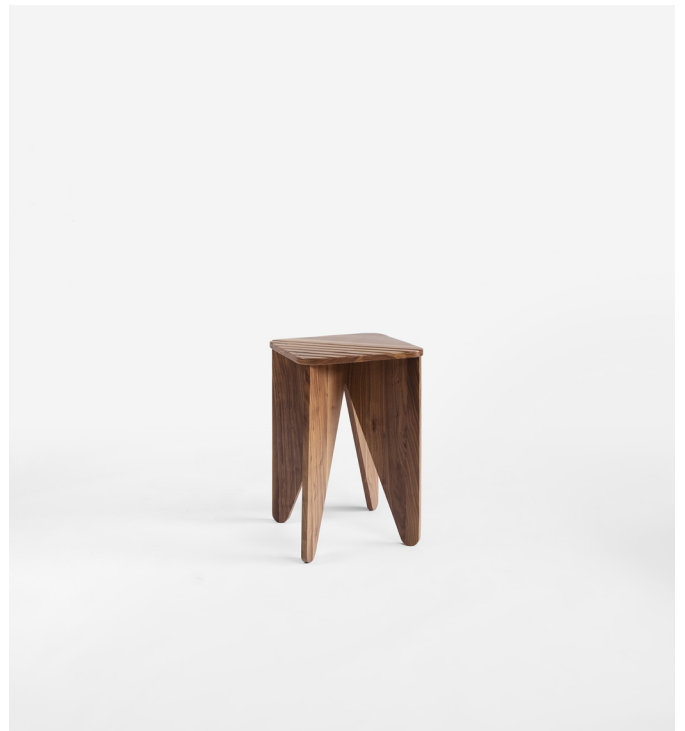

┌ I tavolini che compongono la famiglia di Yoko sono interamente realizzati in massello di noce canaletto. Le geometrie sono prodotte da una precisa lavorazione dei profili e delle incisioni sui piani.

┌ The Yoko coffee tables are entirely made of solid Canaletto walnut. The geometries are made by precise craftsmanship of the profiles and engravings on the table tops.