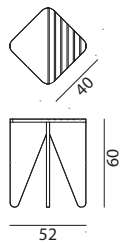

TECHNICAL INFO

DIMENSIONI / DIMENSIONS

- **YOKO.60** W40 x H60 x D40 cm
  Side Table
- **YOKO.45** W63 x H45 x D63 cm
  Side Table
- **YOKO.35** W110 x H35 x D65 cm
  Central Table

MATERIALI / MATERIALS

Massello monostrato verniciato trasparente
Transparent painted single-layer solid wood

FINITURE / FINISHES

noce canaletto
canaletto walnut

02
canaletto walnut
noce canaletto

YOKO.60

YOKO.45

YOKO.35