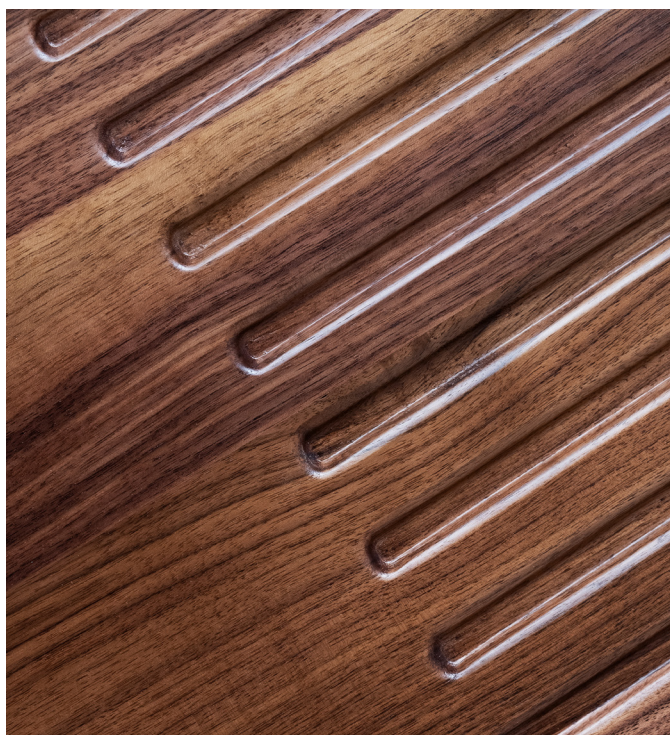

YOKO

Varie altezze e varie dimensioni permettono a questa collezione di tavolini di trovare la loro collocazione sia all'interno di abitazioni private, zona giorno e zona notte, sia in strutture pubbliche e ricettive.

Various heights and sizes allow this coffee table collection to be placed both inside private homes, living and sleeping areas, and in public and hospitality facilities.