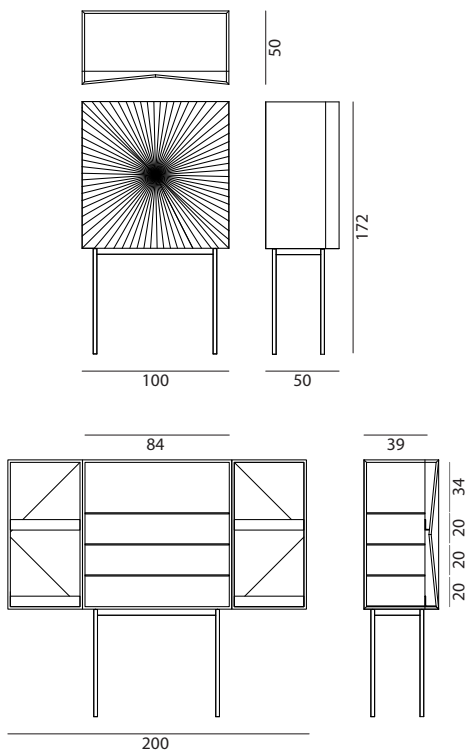

TECHNICAL INFO

DIMENSIONI / DIMENSIONS

– AST.03 W100 x H172 x D50 cm

MATERIALI / MATERIALS

Legno impiallacciato, metallo verniciato nero opaco,
ripiani in acciaio

Veneered wood, matt black painted metal,
steel shelves.

FINITURE / FINISHES

O3
Italian walnut
noce nazionale

O2
canaletto walnut
noce canaletto

G2
extraclear
extrachiaro

I5
matt black painted metal legs
metallo verniciato nero opaco

AST.03