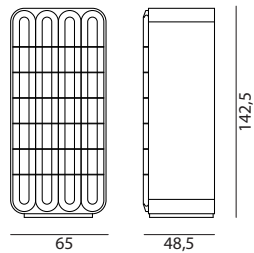

TECHNICAL INFO

DIMENSIONI / DIMENSIONS

– **AR.SET** W65 x H142,5 x D48,5 cm

7 cassetti

7 drawers

– **AR.CO** W111,5 x H74 x D48,5 cm

4 cassetti

4 drawers

– **AR.COM** W49,5 x H55 x D48,5 cm

3 cassetti

3 drawers

MATERIALI / MATERIALS

Multistrato curvato impiallacciato, legno massello.

Curved plywood veneered, solid wood.

FINITURE / FINISHES

O1
oak
rovere

O2
canaletto walnut
noce canaletto

O3
Italian walnut
noce nazionale

O9
black painted
open-pore ash
frassino laccato nero
a poro aperto

SETTIMANALE