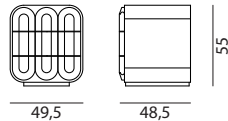

TECHNICAL INFO

DIMENSIONI / DIMENSIONS

– **AR.SET** W65 x H142,5 x D48,5 cm

7 cassetti

7 drawers

– **AR.CO** W111,5 x H74 x D48,5 cm

4 cassetti

4 drawers

– **AR.COM** W49,5 x H55 x D48,5 cm

3 cassetti

3 drawers

MATERIALI / MATERIALS

Multistrato curvato impiallacciato, legno massello.

Curved plywood veneered, solid wood.

FINITURE / FINISHES

O1
oak
rovere

O2
canaletto walnut
noce canaletto

O3
Italian walnut
noce nazionale

O9
black painted
open-pore ash
frassino laccato nero
a poro aperto

SETTIMANALE

COMÒ

COMODINO