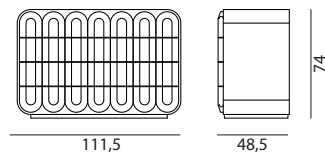

TECHNICAL INFO

DIMENSIONI / DIMENSIONS

– **AR.SET** W65 x H142,5 x D48,5 cm

7 cassetti

7 drawers

– **AR.CO** W111,5 x H74 x D48,5 cm

4 cassetti

4 drawers

– **AR.COM** W49,5 x H55 x D48,5 cm

3 cassetti

3 drawers

MATERIALI / MATERIALS

Multistrato curvato impiallacciato, legno massello.

Curved plywood veneered, solid wood.

FINITURE / FINISHES

O1
oak
rovere

O2
canaletto walnut
noce canaletto

O3
Italian walnut
noce nazionale

O9
black painted
open-pore ash
frassino laccato nero
a poro aperto

SETTIMANALE

COMÒ

COMODINO