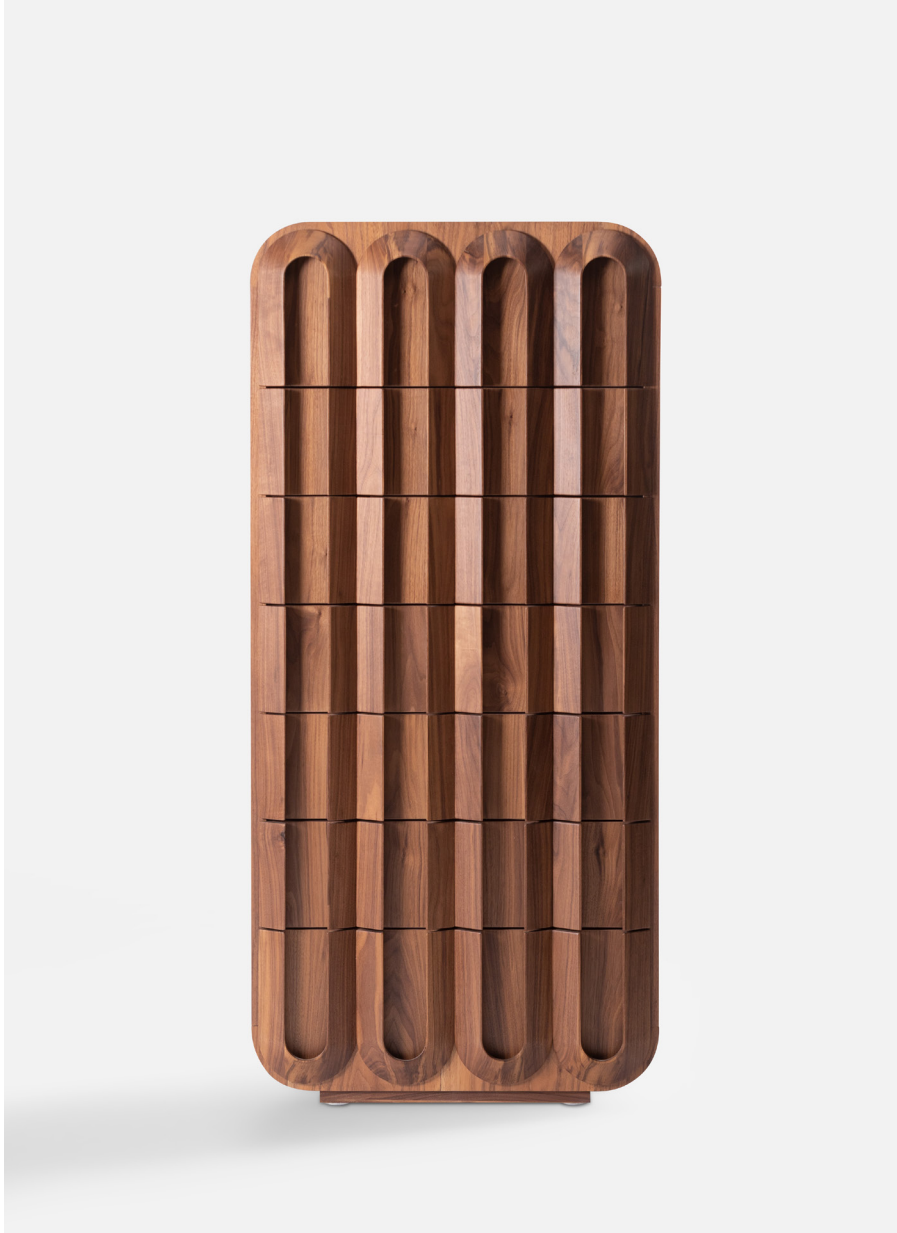

MEDULUM

ARCATE