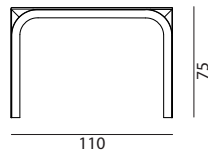

TECHNICAL INFO

DIMENSIONI / DIMENSIONS

- 110 W110 x H75 x D110 cm
- 160 W160 x H75 x D80 cm
- 220 W220 x H75 x D100 cm

MATERIALI / MATERIALS

Legno massellato in essenza impiallacciato, tamburato massellato impiallacciato.
Solid wood in veneered essence, solid honeycomb veneered.

FINITURE / FINISHES

110