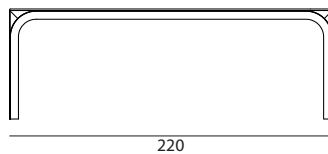

TECHNICAL INFO

DIMENSIONI / DIMENSIONS

- 110 W110 x H75 x D110 cm
- 160 W160 x H75 x D80 cm
- 220 W220 x H75 x D100 cm

MATERIALI / MATERIALS

Legno massellato in essenza impiallacciato, tamburato massellato impiallacciato.
Solid wood in veneered essence, solid honeycomb veneered.

FINITURE / FINISHES

110

160

220