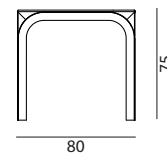

TECHNICAL INFO

DIMENSIONI / DIMENSIONS

- 110 W110 x H75 x D110 cm
- 160 W160 x H75 x D80 cm
- 220 W220 x H75 x D100 cm

MATERIALI / MATERIALS

Legno massellato in essenza impiallacciato, tamburato massellato impiallacciato.
Solid wood in veneered essence, solid honeycomb veneered.

FINITURE / FINISHES

110

160

220