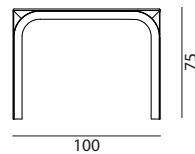

TECHNICAL INFO

DIMENSIONI / DIMENSIONS

- 110 W110 x H75 x D110 cm
- 160 W160 x H75 x D80 cm
- 220 W220 x H75 x D100 cm

MATERIALI / MATERIALS

Legno massellato in essenza impiallacciato, tamburato massellato impiallacciato.
Solid wood in veneered essence, solid honeycomb veneered.

FINITURE / FINISHES

110

160

220