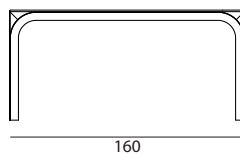

TECHNICAL INFO

DIMENSIONI / DIMENSIONS

- 110 W110 x H75 x D110 cm
- 160 W160 x H75 x D80 cm
- 220 W220 x H75 x D100 cm

MATERIALI / MATERIALS

Legno massellato in essenza impiallacciato, tamburato massellato impiallacciato.
Solid wood in veneered essence, solid honeycomb veneered.

FINITURE / FINISHES

110

160

220